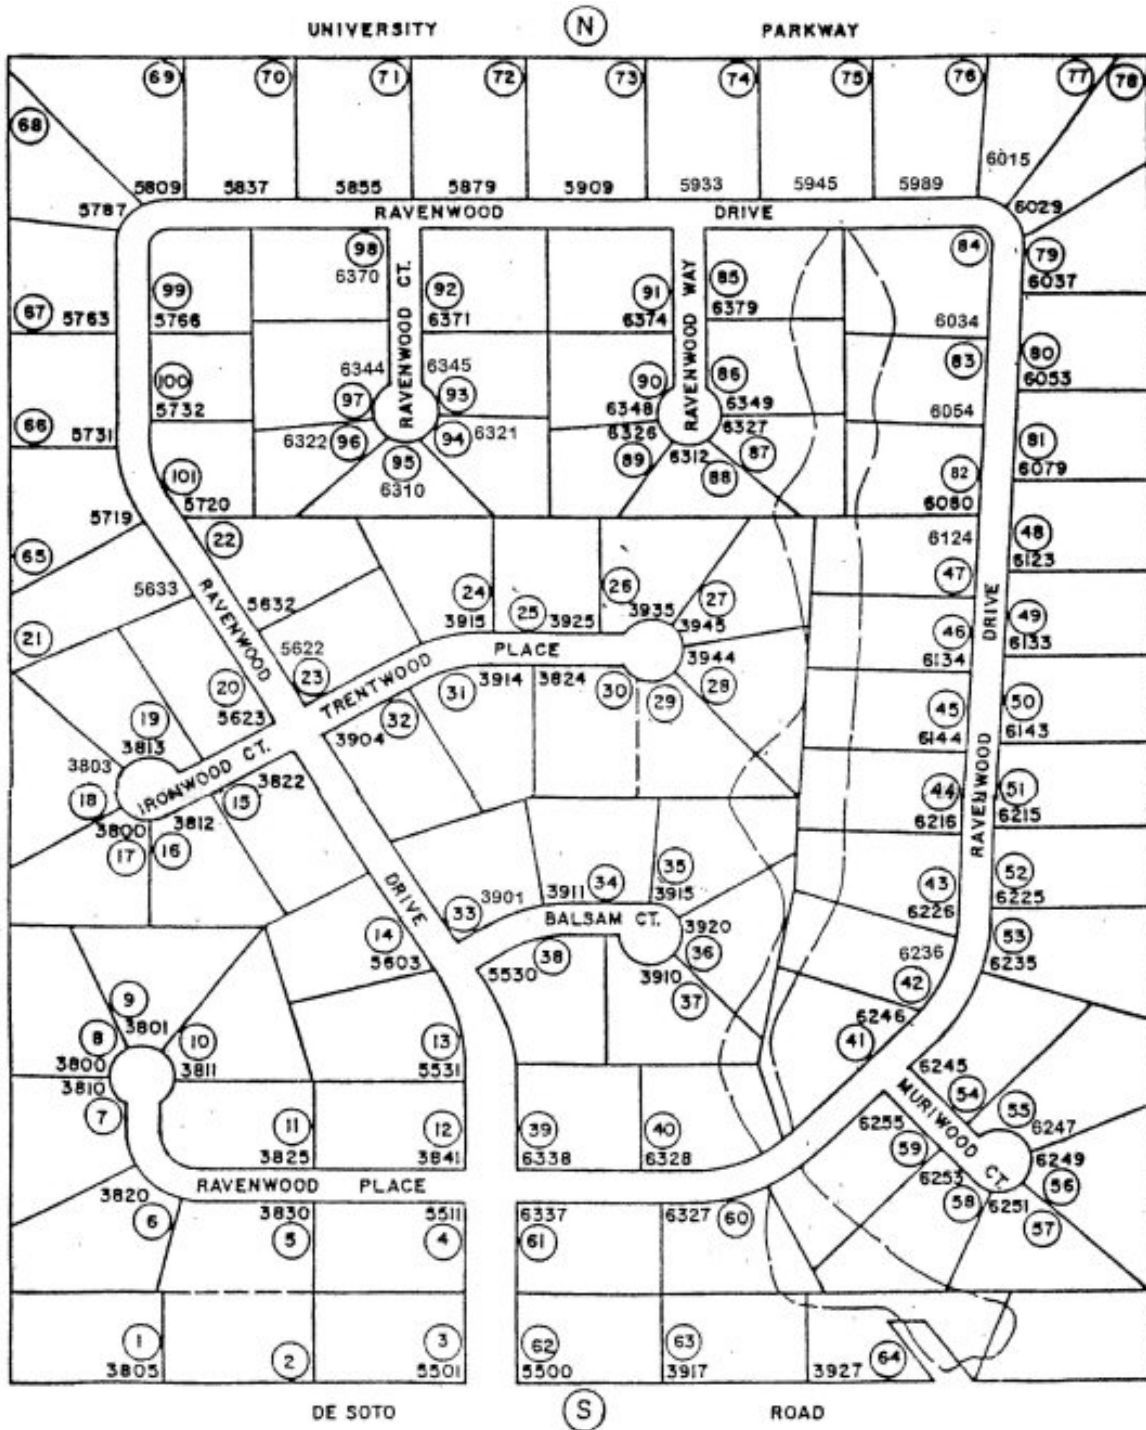

Plat Map of Ravenwood

RAVENWOOD